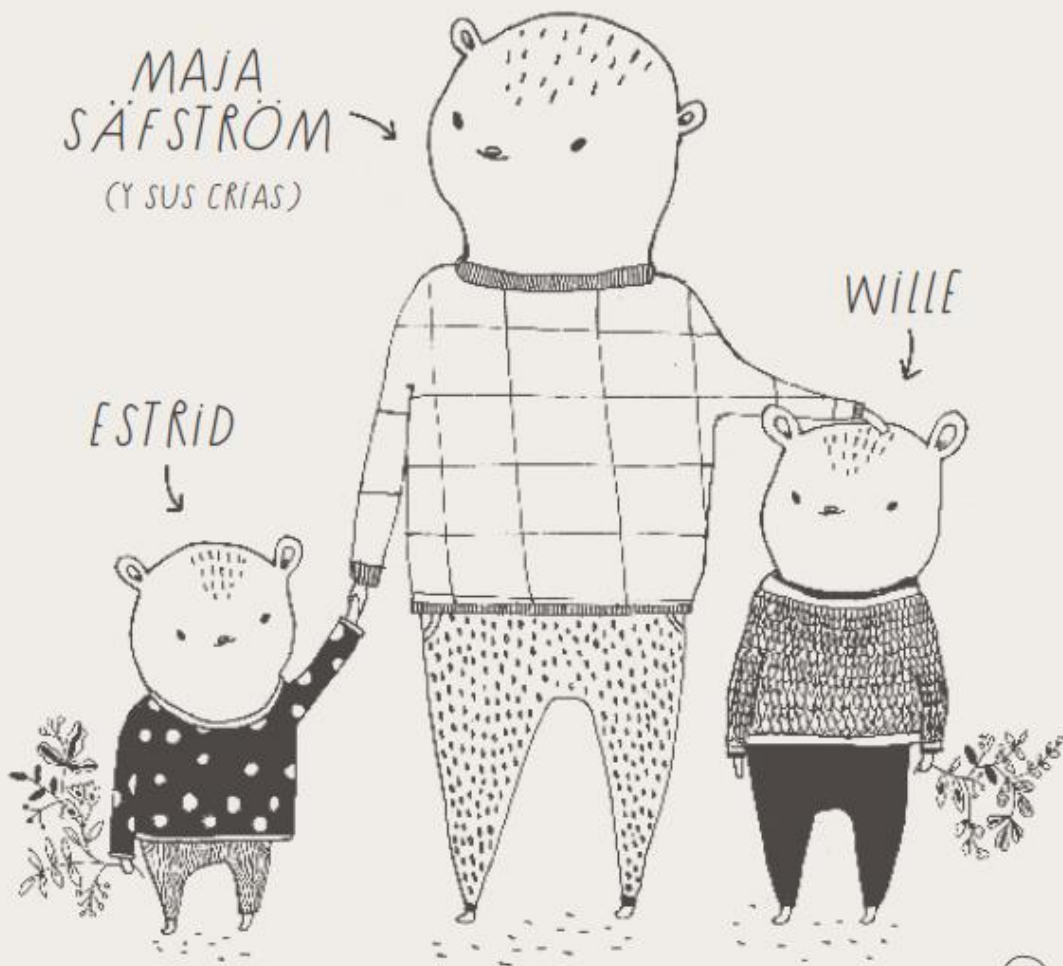

En este hermoso y delicado libro de la artista sueca [Maja Säfström](#) se recogen estas y otras muchas curiosidades relacionadas con las crías de diversos animales. Un libro que descubrirá a los niños cómo se comportan las familias animales.

Un libro de geoPlaneta que se incorpora a su [nueva colección geoPlaneta Kids de libros ilustrados para niños curiosos y viajeros](#).

FICHA DEL LIBRO

COMPENDIO ILUSTRADO DE CRÍAS ANIMALES

MAJA SÄFSTRÖM

GeoPlaneta Kids

15 x 19 cm 112 pags. Cartoné

PVP: 14,50 euros

Para niños a partir de 7 años

A la venta desde el 29 de septiembre de 2020

geoPlaneta

MAJA SÄFSTRÖM

ES ILUSTRADORA Y VIVE EN ESTOCOLMO. HA OBTENIDO RECONOCIMIENTO EN TODO EL MUNDO POR SUS DIBUJOS Y LIBROS DE ANIMALES. PARA SABER MÁS DE SU TRABAJO, SE PUEDE VISITAR WWW.MAJASBOK.COM